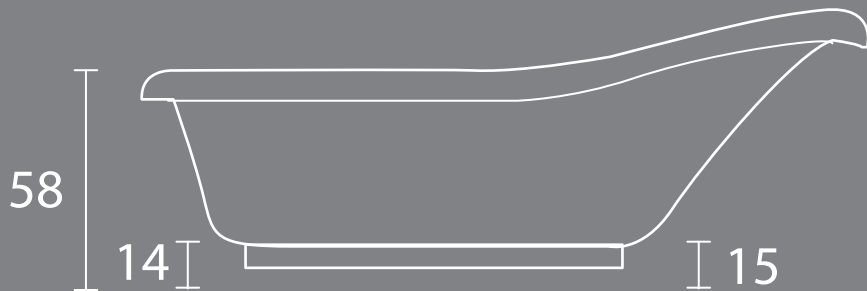

Pauline

Type : Pauline
Size : 151 x 73 x 58
Material : Marble/Onyx