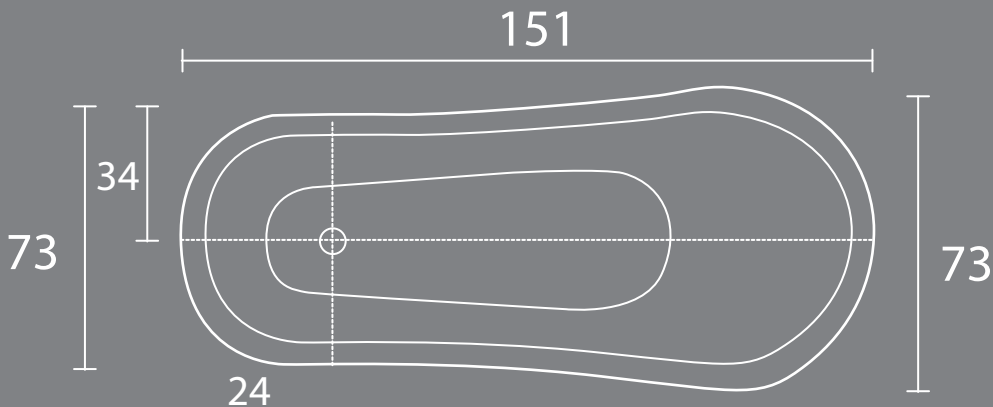

Pauline

Type : Pauline
Size : 151 x 73 x 58
Material : Marble/Onyx